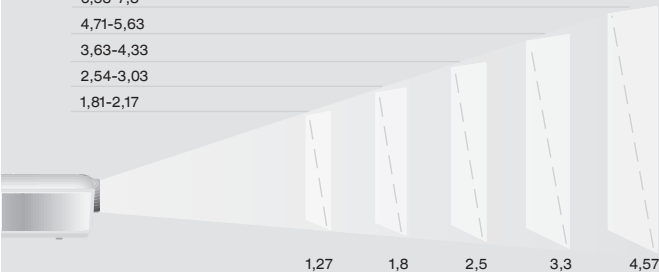

mt500 Sehr hohes Kontrastverhältnis von 2.500:1

mt500 Echte 16:9 Darstellung
(PAL optimiert/576p hor. Linien)

mt500 Fernbedienung mit hinterleuchteten Tasten
zur direkten Steuerung des Projektors

mt500 Silicon Image Si504 Linedoubler

mt500 sehr leise mit weniger als 31db

Projektionsabstand (in Meter)

6,53-7,8
4,71-5,63
3,63-4,33
2,54-3,03
1,81-2,17