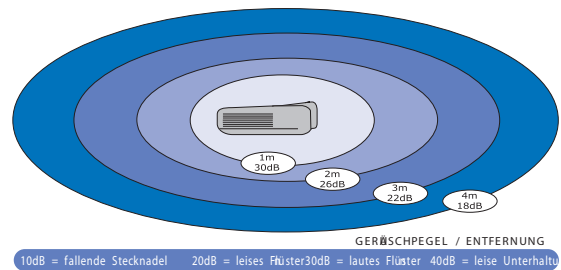

Technische Daten

Display	DLP™ (DDR) von Texas Instruments
Video Kompatibilität	PAL (625\576i\p), SECAM, NTSC (525\480i\p), HDTV (1080i, 720p)
Helligkeit (Peak)	800 ANSI Lumen
Kontrast (Peak)	2000:1
Bildformat	16:9
Geräuschpegel	Eco Mode 30 dB, Normal Mode 32 dB @1m
Projektionslinse	F/ 2.4 ~ 2.7, f=19.7 ~23.6 mm manueller Zoom 1.2x, Digital Zoom 8x
Projektionsverhältnis	1.75 ~2.12:1 (Projektionsentfernung / Bildbreite)
Projektionsbildgröße	32" – 256" Diagonal, Projektionsentfernung 1.25 m – 10 m
Keystone Korrektur	vertikal +/- 16 Grad
Lampenlebensdauer	3000 Std. Eco Mode, 2000 Std. Normal Mode
Abmessungen	272mm x 212mm x 87 mm (B x H x T)
Gewicht	2 kg
Video I/O	SCART RGB (15 Pin D-SUB mit Adapter) Component (15 Pin D-SUB mit Adapter) S-Video (Mini DIN), Composite Video (RCA) PC I/O, 15 Pin D-SUB (für analog VGA RGB)
Garantie	3 Jahre 90 Tage für die Lampe
Standard-Zubehör	Tragetasche, SCART RGB Adapter, 15-pin auf 3x RCA-Component-Adapter VGA Kabel 1.8 m, S-Video-Kabel 2.0 m, Fernbedienung, AC-Netzkabel 1.8m 2x Batterien für Fernbedienung, Linsenschutz Bedienungsanleitung, Garantiekarte
Optionales Zubehör	Deckenhalterung, 5m, 15m VGA Kabel für RGB SCART Adapter oder Computer, Tischstativ, Standstativ