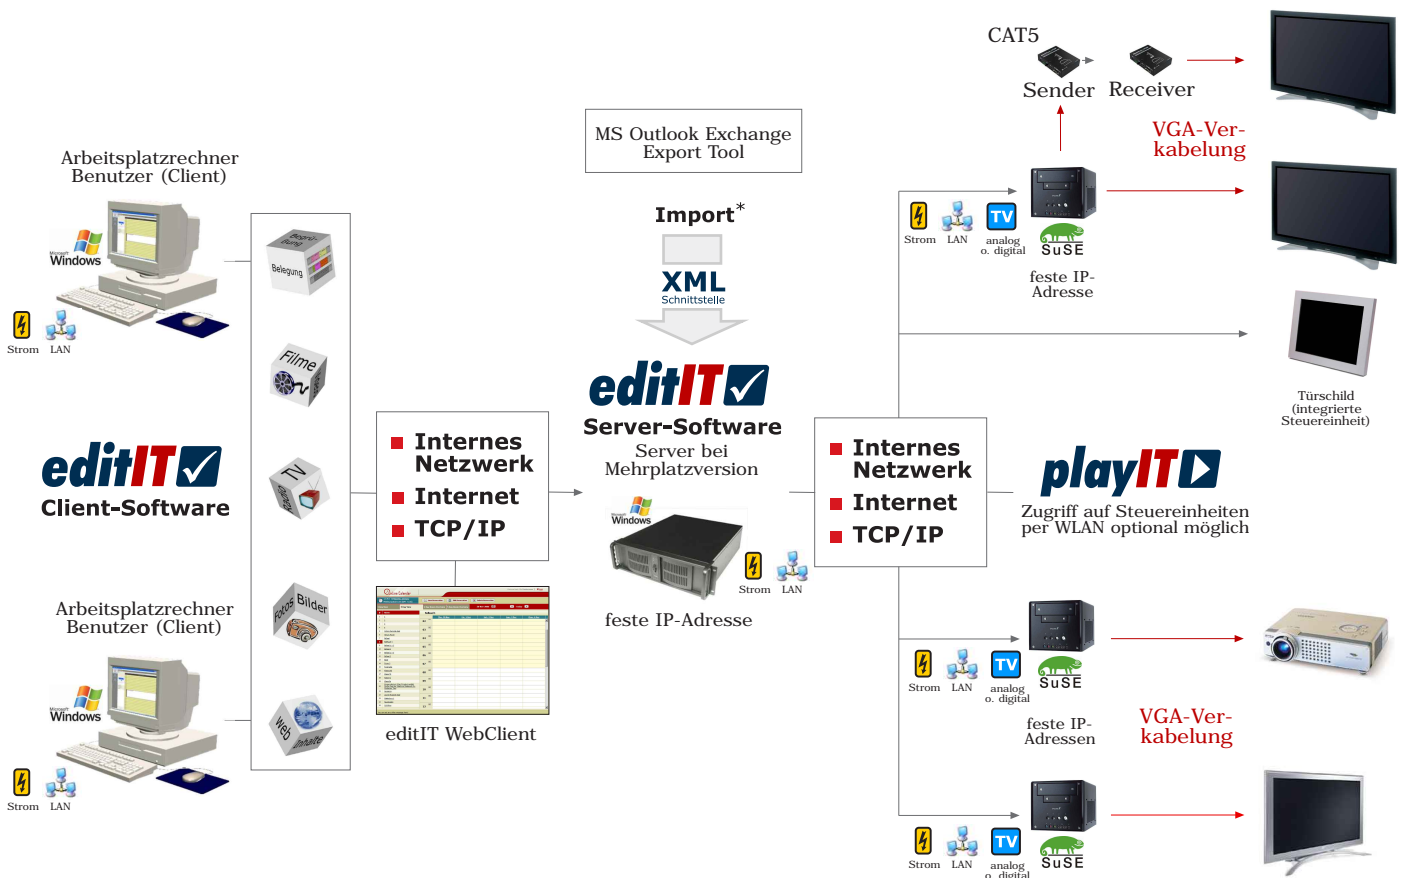

## editIT - Installationsvoraussetzungen

\*z.B. zu Exportschnittstellen von Micros Fidelio, Protel, Bankettprofi

## Mindestanforderungen

### editIT Server

- Pentium IV  $\geq$  2 GHz
- min 512 MB RAM
- Windows Server 2003 SP1 oder XP Professional SP2
- 500 MB HDD Installationsplatz (Je nach Größe der Abspielinhalte wird mehr HDD Platz benötigt)
- Netzwerk / Internet
- MySQL Server 4.1 & ODBC Connector 3.51.12

### editIT Client

- Pentium  $\geq$  1,5 GHz
- min. 512 MB RAM
- 100 MB freier HDD Speicherplatz
- Windows XP mit SP2, .NET 2.0
- Netzwerk / Internet